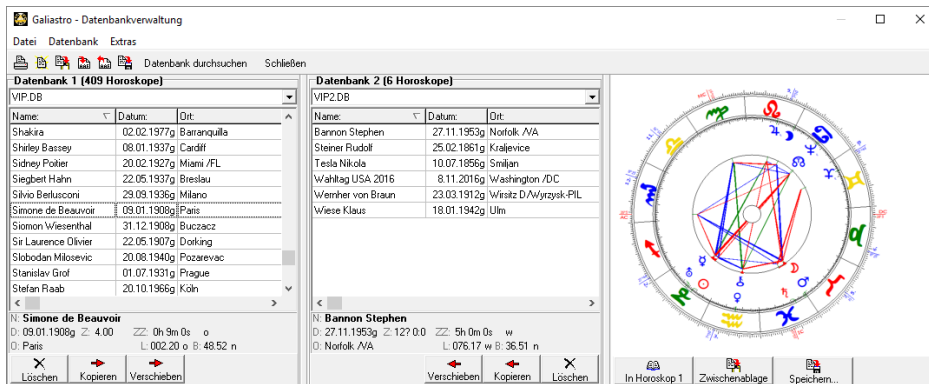

- Mondphasenrechner in eigenem Fenster, zu starten mit dem Mondsymbol in der oberen Symbolleiste und im Menu Fenster,
- Solarrechner mit Ortswahl, in eigenem Fenster, zu starten mit dem Sonnensymbol in der oberen Symbolleiste und im Menu Fenster,

- Planetenfilter in der Symbolleiste, zum An- oder Abschalten einzelner Planeten,

- Erweiterte Datenbankverwaltung mit Horoskop Anzeige,

Weitere Anpassungen und Ergänzungen

- Automatisches Um-/Abschalten von Landkarte farbig.ini,
- Für hohe Bildschirmauflösung: Unter «Technische Einstellungen» kann ein Dauerzoom bis 200% eingestellt werden,
- Bessere Ergebnisse mit [Datei/Grafik Speichern](#) und Bearbeiten/Kopieren unter /Dokumente,
- Notizen zum Horoskop jetzt auch mit E-Mail Eingabefeld,
- Vier neue Textmodule inbegriffen:
  Brandler-Pracht: [Radixprognose](#), Wulfing von Rohr: [Radix-Schlüsselworte](#), [Tagestransite](#) und [Transite](#),
- Hinweis: Der Cortesi Text «Kleines Radix» kann, falls vorhanden, aus der früheren Version importiert werden!

Assistenten: Drei neue Berechnungen: [Würden](#), [Spiegelpunkte](#), [zusätzliche Transitliste](#)

Extras: Datenübernahme von früheren Versionen, die auf demselben Benutzer installiert sind, Texte aus Galiastro 4 importieren..., inkl. ini/asp Dateien (gilt auch für nachträglich installierte «alte» Textmodule für Galiastro 4),

Neue Deutungsfaktoren: unter Planeten wählen/Planetenaustauschen von GP/SU/MU mit den Schriftarten A-Locality 12b bis A-Locality 15b: interpolierte Lilith ☾, interpolierter Priapus ♃, Neue VIP Datenbank mit über 400 Horoskopen, **Horoskop Zeichnungen:** Viele neue Formulare, auch für Stundenastrologie. Neuinstallationen sind für Standardbenutzer nun auch ohne Administratoren Rechte. Aktualisiertes Handbuch Version 5.3, optional auch als Druck bestellbar.

Zürich, im Dezember 2018
Derek Elmiger, Herausgeber