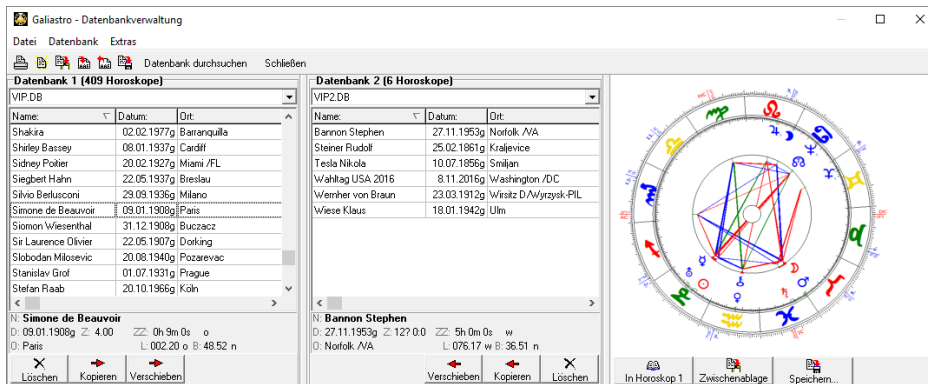

- Mondphasenrechner in eigenem Fenster, zu starten mit dem Mondsymbol in der oberen Symbolleiste und im Menu Fenster,
- Solarrechner mit Ortswahl, in eigenem Fenster, zu starten mit dem Sonnensymbol in der oberen Symbolleiste und im Menu Fenster,

- Planetenfilter in der Symbolleiste, zum An- oder Abschalten einzelner Planeten,

- Erweiterte Datenbankverwaltung mit Horoskop Anzeige,

Weitere Anpassungen und Ergänzungen

- Automatisches Um-/Abschalten von Landkarte farbigin,
- Für hohe Bildschirmauflösung: Unter «Technische Einstellungen» kann ein Dauerzoom bis 200% eingestellt werden,
- Bessere Ergebnisse mit **Datei/Grafik Speichern** und **Bearbeiten/Kopieren**, Ziel: /Dokumente,
- Notizen zum Horoskop jetzt auch mit E-Mail Eingabefeld,
- Vier neue Textmodule inbegriffen:
  Brandler-Pracht: **Radixprognose**, Wulfing von Rohr: **Radix-Schlüsselworte**, **Tagestransite** und **Transite**,
- Hinweis: Der Cortesi Text «Kleines Radix» kann, falls vorhanden, aus der früheren Version importiert werden!

Assistenten: Drei neue Berechnungen: **Würden**, **Spiegelpunkte**, **zusätzliche Transitliste**,

Extras: Datenübernahme von früheren Versionen, die auf demselben Benutzer installiert sind, Texte aus Galiastro 4 importieren..., inkl. ini/asp Dateien (gilt auch für nachträglich installierte «alte» Textmodule für Galiastro 4),

Neue Deutungsfaktoren: unter **Planeten wählen/Planeten austauschen** von GP/SU/MU mit den Schriftarten A-Locality 12b bis A.Locality 15b: interpolierte Lilith ☾, interpolierter Priapus ♃, Neue VIP Datenbank mit 900 Horoskopen,

Horoskop Zeichnungen: Viele neue Formulare, auch für Stundenastrologie. Neuinstallationen sind für Standardbenutzer nun auch ohne Administratorenrechte. Aktualisiertes Handbuch Version 5.3, optional auch als Druck, bestellbar bei <https://astrologiesoftware.ch>.

Zürich, im Januar 2019, Derek Elmiger, Herausgeber von Galiastro 5